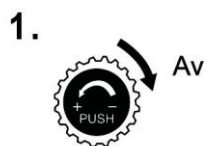

## Gassbrenner Proff / Brenner Crème Brûlée

Denne har Piezo-tenning og justerbar flamme.  
Er lett, kompakt og ergonomisk.  
Fin til flambering, smelting, bruning og sprøsteking.  
Men også til tenning av utegriller og bål.  
Tining av frosne vannrør og til hobby.  
Til gassbeholder av engangstypen.  
Leveres uten gassbeholder.

**Også ypperlig for å få sprø svor på ribben!**

2.  
Juster tappen og trykk forsiktig ned

For å tenne gassen,  
trykk på knappen til den klikker.

4.  
For å slå av gassen,  
vri knappen med klokken.