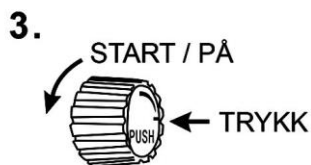

## Gassbrenner Proff / Brenner Crème Brûlée

Denne har Piezo-tenning og justerbar flamme.  
Er lett, kompakt og ergonomisk.  
Fin til flambering, smelting, bruning og sprøsteking.  
Men også til tenning av utegriller og bål.  
Tining av frosne vannrør og til hobby.  
Til gassbeholder av engangstypen.  
Leveres uten gassbeholder.

**Også ypperlig for å få sprø svor på ribben!**

2.  
Juster tappen og trykk forsiktig ned

For å tenne gassen,  
trykk på knappen til den klikker.

4.  
For å slå av gassen,  
vri knappen med klokken.